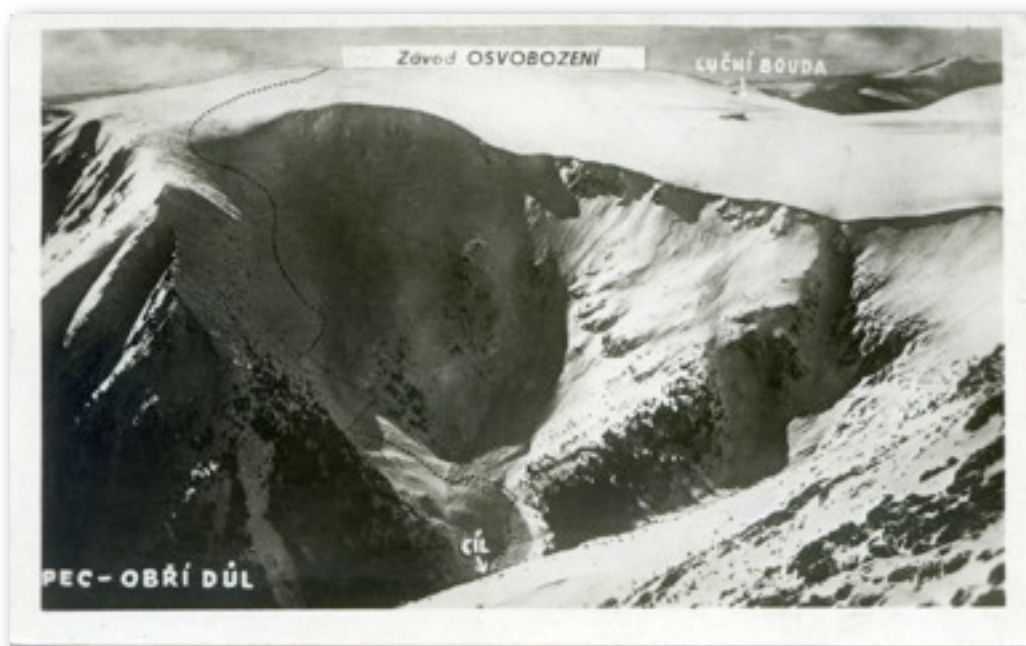

Pohlednice z Krkonoš

Pohled do Obřího dolu a na Studniční horu s vyznačenou trasou lyžařského závodu Osvobození